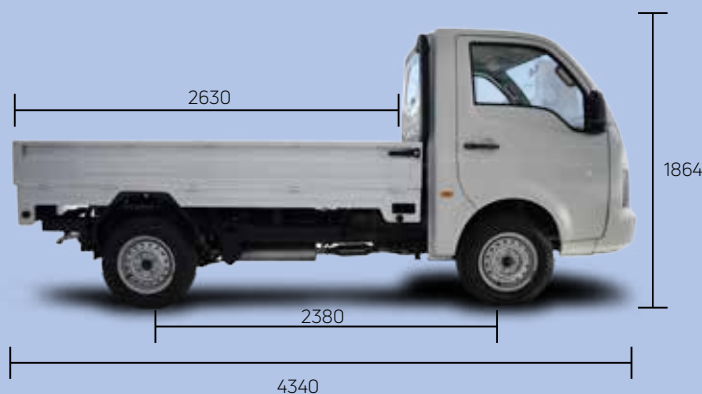

Consumo Promedio 7 Lts / 100km*